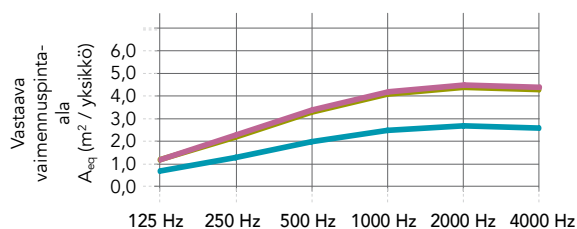

Minimikoko (L x K): 800 x 1000

Maksimikoko (L x K): 2400 x 2000

Teräsjalustavaihtoehdot

Litteä, kohotettu ja pyörällinen teräsjalusta on saatavana kahdessa värissä, jotka sopivat kehyksen väriin.

Suorituskyky

Äänenvaimennus
 A_{eq} (m²/tuote)

Sermin äänenvaimennus
 Sermin äänenvaimennusarvo ilmoittaa äänen (äänepainetaso) vähenemistä äänilähteen ja kuuntelijan välillä sermin ollessa välissä. Sermin äänenvaimennus (vaimennus) ilmaistaan desibeleinä dB(A).