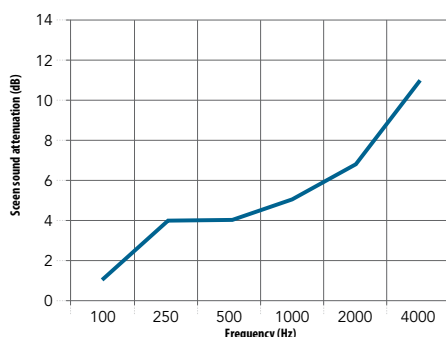

Sermin äänenvaimennus
Sermin äänenvaimennusarvo ilmoittaa äänen (äänepainetaso) vähenemistä äänilähteen ja kuuntelijan välillä sermin ollessa välissä. Sermin äänenvaimennus (vaimennus) ilmaistaan desibeleinä dB(A).

	125 Hz	250 Hz	500 Hz	1000 Hz	2000 Hz	4000 Hz
1,30 m² (1,00 x 1,30 m) (laskettu arvo)	0,70	1,30	2,00	2,50	2,65	2,60
2,16 m² (1,20 x 1,80 m) (mitattu arvo)	1,15	2,20	3,30	4,10	4,35	4,30
2,21 m² (1,70 x 1,30 m) (laskettu arvo)	1,20	2,25	3,35	4,20	4,50	4,40

Total size of test object:
3,40 x 1,30m

Frequency (Hz)	Seen sound attenuation (dB)
125	1
250	4
500	4
1000	5
2000	7
4000	11

ΔL_s	5
$\Delta L_{s,w}$	4

Total size of test object:
4,80 x 1,80m

Frequency (Hz)	Seen sound attenuation (dB)
125	2
250	6
500	7
1000	7
2000	10
4000	12

ΔL_s	7
$\Delta L_{s,w}$	7