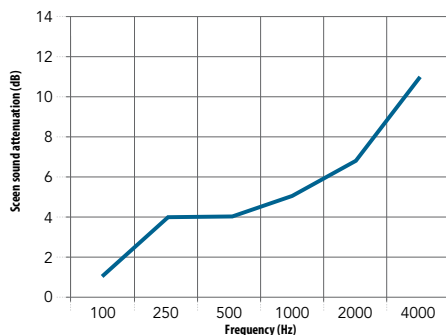

Sermin äänenvaimennus

Sermin äänenvaimennusarvo ilmoittaa äänen (äänepainetaso) vähenemistä äänilähteen ja kuuntelijan välillä sermin ollessa välissä. Sermin äänenvaimennus (vaimennus) ilmaistaan desibeleinä dB(A).

	125 Hz	250 Hz	500 Hz	1000 Hz	2000 Hz	4000 Hz
1,08 m² (600 x 1800 mm)	0,55	1,10	1,65	2,05	2,20	2,15
1,62 m² (900 x 1800 mm)	0,85	1,65	2,45	3,10	3,30	3,20
2,16 m² (1200 x 1800 mm)	1,15	2,20	3,30	4,10	4,35	4,30

Total size of test object:
3,40 x 1,30m

Frequency (Hz)	Seen sound attenuation (dB)
125	1
250	4
500	4
1000	5
2000	7
4000	11

ΔL_s	5
$\Delta L_{s,w}$	4

Total size of test object:
4,80 x 1,80m

Frequency (Hz)	Seen sound attenuation (dB)
125	2
250	6
500	7
1000	7
2000	10
4000	12

ΔL_s	7
$\Delta L_{s,w}$	7