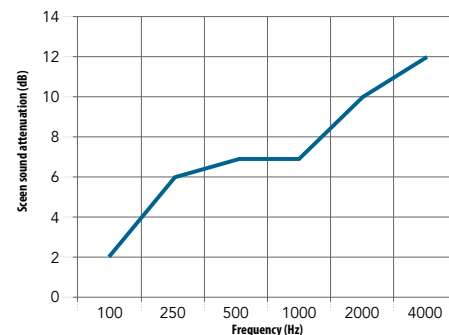

Reagoiminen tuleen

B-s1,d0
Perustuu standardiin EN 13501-1

Sisäilmasto

Rockfonin alakattotuotteet on luokiteltu luokkaan E1 EN 13964 (EN 717-1) standardin mukaisesti.

Puhdistaminen

- Kehys: Imurointi, kosteapyyhintä ja matalapainevaahtopesu
- Canvas: Imurointi, kosteapyyhintä ja normaali konepesu 70 asteessa

Materiaalien turvallisuus

Kaikki Rockfonin tuotteissa käytetyt materiaalit on tarkastettu REACH-asetuksen rajoitettujen ainesosalistan suhteen, eivätkä ne sisällä erityistä huolta aiheuttavia ainesosia (SVHC). Rockfonin kivivillakuidut täyttävät EU:n turvallisten kuitujen säädökset ja niillä on EUCEB-sertifiointi.

Hygienia

Kivivilla ei toimi mikro-organismien kasvualustana

Kierrätettävyys

Täysin kierrätettävä kivivilla