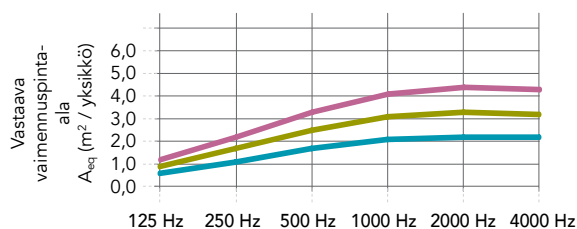

Minimikoko (L x K): 600 x 600

Maksimikoko (L x K): 2400 x 2000

Suorituskyky

Äänenvaimennus
 A_{eq} (m²/tuote)

Sermin äänenvaimennus

Sermin äänenvaimennusarvo ilmoittaa äänen (äänepainetaso) vähenemistä äänilähteen ja kuuntelijan välillä sermin ollessa välissä. Sermin äänenvaimennus (vaimennus) ilmaistaan desibeleinä dB(A).

	125 Hz	250 Hz	500 Hz	1000 Hz	2000 Hz	4000 Hz
1,08 m ² (600 x 1800 mm)	0,55	1,10	1,65	2,05	2,20	2,15
1,62 m ² (900 x 1800 mm)	0,85	1,65	2,45	3,10	3,30	3,20
2,16 m ² (1200 x 1800 mm)	1,15	2,20	3,30	4,10	4,35	4,30