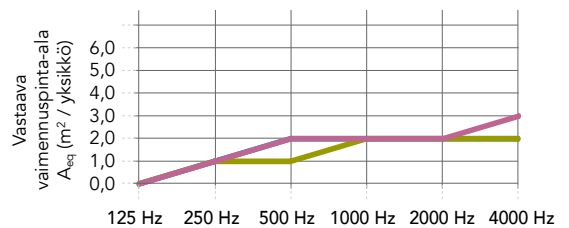

Kehyksen syvyys on aina 61 mm. Paneelikokoja on mahdollisuus räätälöidä tarpeen mukaan.

Minimikoko (L x K): 600 x 600

Maksimikoko (L x K): 2400 x 1200 / 1200 x 2400 mm

Suorituskyky

Äänenvaimennus

A_{eq} (m²/tuote)

Panel Size (mm)	125 Hz	250 Hz	500 Hz	1000 Hz	2000 Hz	4000 Hz
1200 x 1200mm (ripustuskorkeus: 110mm)	0,47	1,40	2,23	2,27	2,13	2,43
1200 x 1200mm (ripustuskorkeus: 200mm)	0,68	1,37	1,96	2,47	2,60	2,90
1200 x 1200mm (ripustuskorkeus: 500mm)	0,73	1,40	2,03	2,67	2,70	3,03