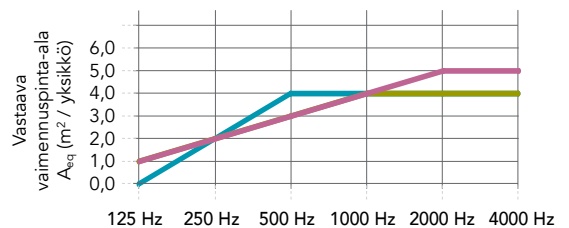

Kehyksen syvyys on aina 61 mm. Paneelikokoja on mahdollisuus räätälöidä tarpeen mukaan.

Minimikoko (L x K): 600 x 600

Maksimikoko (L x K): 2400 x 1200 / 1200 x 2400 mm

Suorituskyky

Äänenvaimennus

A_{eq} (m²/tuote)

Panel Size (mm)	125 Hz	250 Hz	500 Hz	1000 Hz	2000 Hz	4000 Hz
1200 x 1200mm (ripustuskorkeus: 110mm)	0,47	1,40	2,23	2,27	2,13	2,43
1200 x 1200mm (ripustuskorkeus: 200mm)	0,68	1,37	1,96	2,47	2,60	2,90
1200 x 1200mm (ripustuskorkeus: 500mm)	0,73	1,40	2,03	2,67	2,70	3,03