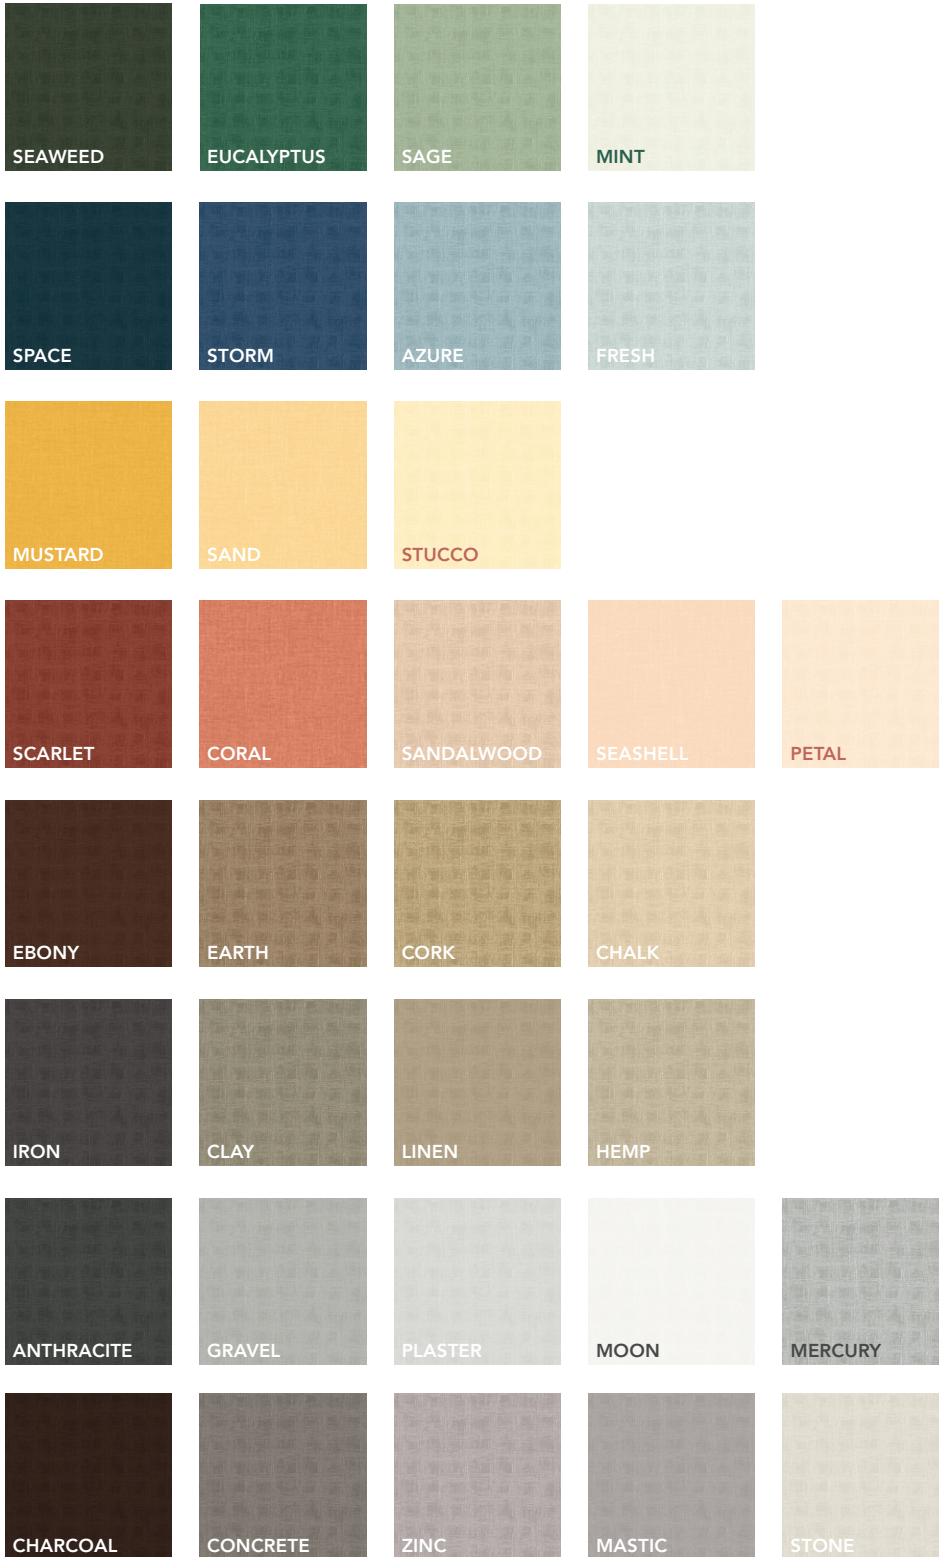

Kehysvärit

WHITE

STONE

GRAVEL

CONCRETE

EARTH

BLACK

EUCALYPTUS

STORM

MUSTARD

CORAL

Canvas-värit

Erikoisvärit

Ota yhteyttä Rockfoniin, jos haluat tulostuttaa itse valitsemasi kuvan, taideteoksen, grafiikan tai muun visuaalisen suunnitelman kankaalle korkearesoluutioisella tulostusjäljellä.

Kaikki vakiovärit on tulostettu tekstiiliin kudoskuviolla.
Canva -tekstiilipinnan värit vastaavat lähimpänä Rockfon Color-all® -tuotteiden värejä.
"Mercury"-värissä pintatekstiili ei ole metallipinnan näköinen.

Wall panel: Huomaa, että Rockfon Canva -materiaalilla on "visuaalinen suunta". Tämä tarkoittaa, että värit voivat vaihdella riippuen siitä, ripustetaanko elementti pysty- vai vaakasuoraan. Tämä on normaali ominaisuus loimineuloksesta valmistetussa kankaassa. Jos tiedät, että haluat saman värin kahteen tai useampaan paneeliin, kerro siitä meille. Varmistamme, että lopputulos on toivottu ja odotuksen mukainen. Huomaa, että jos yhdistät mustat kehukset vaaleaan kankaaseen, voi lähelle kankaan reunaa syntyä varjovaikutelma.