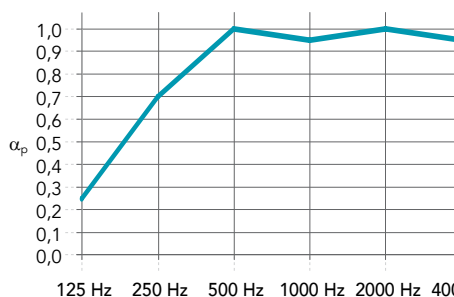

Tuotteen paksuus (mm) /
Kokonaisasennussyvyys
(mm)

Absorptioluokka

NRC

50 / 50	0,25	0,70	1,00	0,95	1,00	0,95	0,95	A	0,95

Reagoiminen tuleen

B-s1,d0
EN 13501-1 -standardin mukaisesti

Kierrätettävyys

Täysin kierrätettävä kivillä

Puhdistaminen

- Kehys: Imurointi, kosteapyyhintä ja matalapainevaahotpesu
- Canvas: Imurointi, kosteapyyhintä ja normaali konepesu 40 asteessa

Sisäilmasto

Rockfon Canvalla on alhaiset VOC-päästöt. Rockfon Canva Wall panel -seinäpaneeli on saanut rakennusmateriaalien suomalaisen M1-päästöluokituksen sekä Danish Indoor Climate Label -sertifioinnin vähäpäästöisille tuotteille.

Hygienia

Kivillä ei toimi mikro-organismien kasvualustana

Iskunkestävyys

Rockfon Canva Wall panel -seinäpaneelin iskunkestävyys on testattu standardin EN13964 liitteen D mukaisesti, ja se täyttää 2A-luokan iskunkestävyysvaatimukset.

Materiaalien turvallisuus

Kaikki Rockfon-tuotteissa käytettävät materiaalit tarkistetaan säännöllisesti REACH-asetuksen rajoitettujen aineiden luetteloa sekä erityistä huolta aiheuttavien aineiden (SVHC) listaa vasten. Rockfonin kivilläakuidut täyttävät EU:n turvallisia kuituja koskevan lainsäädöksen ja niillä on EUCEB-sertifiointi.

Kehysvärit

WHITE

STONE

GRAVEL

CONCRETE

EARTH

BLACK

EUCALYPTUS

STORM

MUSTARD

CORAL