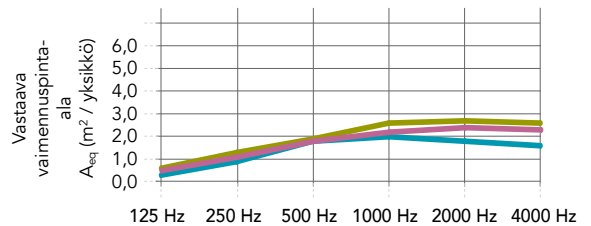

Koko 2360 x 1160 x 40 on saatavana erikoisväreissä vain toiselta puolelta.

*Täydelliset tiedot ympäristövaikutuksista löydät tuotteidemme EPD-asiakirjoista, jotka ovat saatavilla osoitteesta rockfon.link/fi-epd. Laskentamenetelmien ja oletusarvojen eroista johtuen ympäristövaikutusten arvot eivät välttämättä ole suoraan vertailukelpoisia eri valmistajien välillä.

Suorituskyky

Äänenvaimennus

A_{eq} (m² per kohde)

* Yksittäisten levyjen etäisyys on vähintään 2 m. Saat lisätietoja akustiikasta ottamalla yhteyden paikalliseen Rockfonin tekniseen palveluun.

	125 Hz	250 Hz	500 Hz	1000 Hz	2000 Hz	4000 Hz
Yksi neliömäinen 1160-levy* (rakennekorkeus: 15 mm)	0,3	0,9	1,8	2,0	1,8	1,6
Yksi neliömäinen 1160-levy* (rakennekorkeus: 500mm)	0,6	1,3	1,9	2,6	2,7	2,6
Viisi neliömäistä 1160-levyä, etäisyys 300 mm (rakennekorkeus: 500mm)	0,5	1,1	1,8	2,2	2,4	2,3