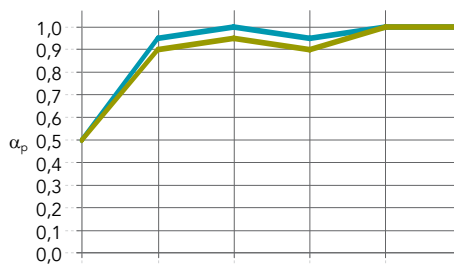

Suorituskyky

Äänenvaimennus

α_w : 1,00 een asti (Luokka A)

Huoneiden välinen äänieristys

$D_{n,f,w}$ = 25 dB

Paksuus (mm) /
Asennuskorkeus (mm)

	125 Hz	250 Hz	500 Hz	1000 Hz	2000 Hz	4000 Hz	α_w	Absorptioluokka	NRC
A,E: 20-40 / 200	0,50	0,95	1,00	0,95	1,00	1,00	1,00	A	1,00
Muut reunamallit: 20-25 / 200	0,50	0,90	0,95	0,90	1,00	1,00	0,95	A	0,95

Reagoiminen tuleen

A1

Valonheijastavuus

86%

Visuaalinen ilme

Yhtenäinen valkoinen pinta

L-arvo: 94

Tuotteen valkoisuus (L-arvo) on testattu ISO 7724 -standardin mukaan ja mitattu asteikolla 1 (musta) – 100 (valkoinen).