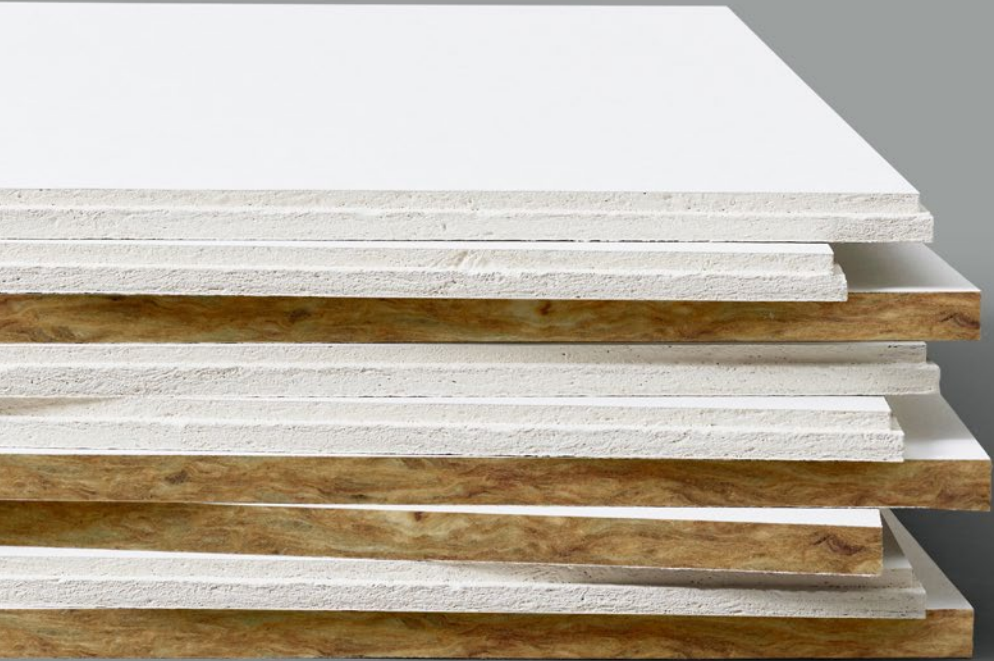

Ota yhteyttä

Etsipä sitten asiantuntijaneuvoja akustiikan optimointiin, haluat tutustua ratkaisuihimme tarkemmin tai tarvitset teknistä tukea, asiantunteva tiimimme on valmiina auttamaan.

Rockfon (ROCKWOOL Finland Oy)

Silkkitehtaantie 5 G 3B • 01300 Vantaa • +358 9 8563 5883

info@rockfon.fi • www.rockfon.fi