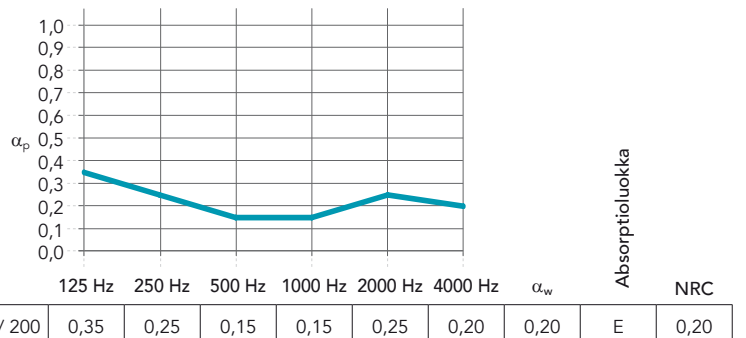

Tuotekuvaus

- Kivivillalevy
- Etupuoli: Klassinen tasainen pinta
- Taustapuoli: Taustapuoli fleecettä
- Maalattut reunat

Käyttöalueet

- Vähittäiskauppa
- Koulutus
- Terveystenhoito
- Toimisto

Reunamuoto	Moduulin koko (mm)	Paino (kg/m ²)	PRK / PRK purkua varten (mm)	Suositteltu asennusjärjestelmä
	600 x 600 x 20	3,4	50 / 100	Rockfon® System T15 A™
	600 x 600 x 20	3,4	50 / 100	Rockfon® System XL T24 A™
		3,4	50 / 100	Rockfon® System T24 A™
	1200 x 600 x 20	3,4	50 / 100	Rockfon® System XL T24 A™
		3,4	50 / 100	Rockfon® System T24 A™
	600 x 600 x 20	3,4	62 / 62	Rockfon® System XL T24 D™
	600 x 600 x 20	3,4	60 / 100	Rockfon® System T24 E™
		3,4	60 / 100	Rockfon® System XL T24 E™
	1200 x 600 x 20	3,4	60 / 100	Rockfon® System T24 E™
		3,4	60 / 100	Rockfon® System XL T24 E™

PRK = pienin rakenteen korkeus

Suorituskyky

Äänenvaimennus
 α_w : 0,20 (Luokka E)

Reagoiminen tuleen
 A1

Valonheijastavuus
 85 %

Kosteuden ja painumisen kestävyys
 RH jopa 100 %
 Ei havaittavaa painumista korkeassa ilmankosteudessa C/0N